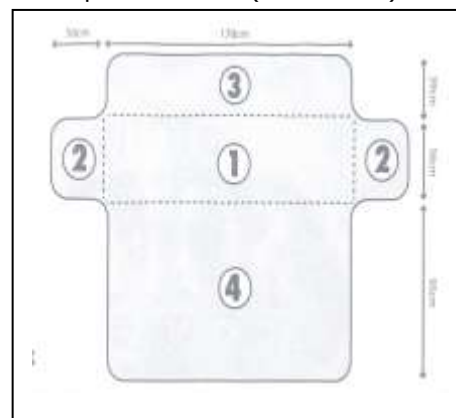

- 1) Κάθισμα
- 2) Μπράτσα
- 3) Μέρος ποδιών
- 4) Πλάτη και πίσω μέρος

Για πολυθρόνα (190x170 cm)

Για διθέσιο καναπέ (190x240 cm)

Για τριθέσιο καναπέ (190x290 cm)

**Αποκλειστική διάθεση στην Ελλάδα: ΤΗΛΕΜΑΡΚΕΤΙΝΓΚ Α.Ε. ΣΟΛΩΜΟΥ 56 - 14234 Ν. ΙΩΝΙΑ - 210 2708250**