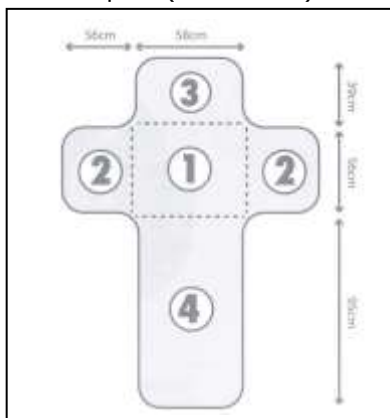

- 1) Κάθισμα
- 2) Μπράτσα
- 3) Μέρος ποδιών
- 4) Πλάτη και πίσω μέρος

Για πολυθρόνα (190x170 cm)

Για διθέσιο καναπέ (190x240 cm)

Για τριθέσιο καναπέ (190x290 cm)

**Αποκλειστική διάθεση στην Ελλάδα: ΤΗΛΕΜΑΡΚΕΤΙΝΓΚ Α.Ε. ΣΟΛΩΜΟΥ 56 - 14234 Ν. ΙΩΝΙΑ - 210 2708250**