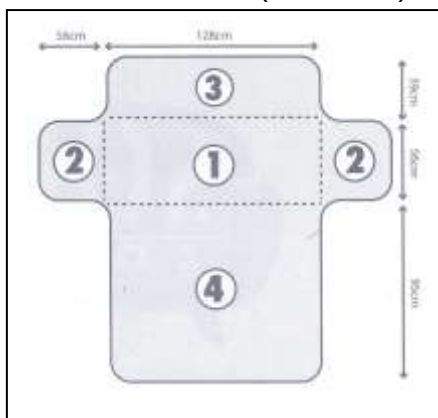

- 1) Κάθισμα
- 2) Μπράτσα
- 3) Μέρος ποδιών
- 4) Πλάτη και πίσω μέρος

Για πολυθρόνα (190x170 cm)

Για διθέσιο καναπέ (190x240 cm)

Για τριθέσιο καναπέ (190x290 cm)

**Αποκλειστική διάθεση στην Ελλάδα: ΤΗΛΕΜΑΡΚΕΤΙΝΓΚ Α.Ε. ΣΟΛΩΜΟΥ 56 - 14234 Ν. ΙΩΝΙΑ - 210 2708250**