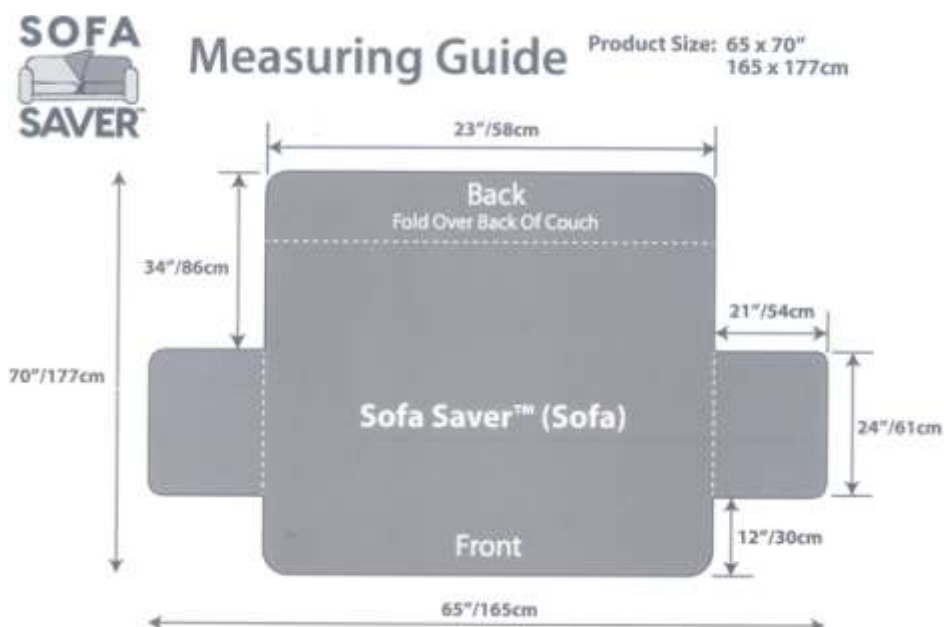

**SOFA SAVER ΚΑΛΥΜΜΑ ΔΥΟ ΟΨΕΩΝ CREAM/ESPRESSO****ΟΔΗΓΙΕΣ ΧΡΗΣΕΩΣ**

1. Ξεδιπλώστε το Sofa Saver και απλώστε το στον καναπέ ή στην πολυθρόνα από την πλευρά που έχει το χρώμα που επιθυμείτε (βλ. φωτογραφία δεξιά).
2. Τακτοποιήστε και στρώστε το κάλυμμα σωστά στον καναπέ πιέζοντας το ύφασμα στις εσοχές του καναπέ στο πίσω μέρος των μαξιλαριών και στο πλάι. Αν χρειαστεί βάλτε και τα λάστιχα.
3. Ο καναπές ή η πολυθρόνα είναι τώρα προστατευμένα από κατοικίδια, λεκέδες και υγρά.

**ΕΝΔΕΙΚΤΙΚΟ ΣΧΕΔΙΑΓΡΑΜΜΑ ΔΙΑΣΤΑΣΕΩΝ ΚΑΛΥΜΜΑΤΟΣ ΠΟΛΥΘΡΟΝΑΣ**

Διαστάσεις καλύμματος πολυθρόνας : 58x177 εκ.  
 Διαστάσεις καλύμματος πολυθρόνας με τα μπράτσα : 165x177 εκ.

Διαστάσεις καλύμματος διθέσιου καναπέ : 115x177 εκ.  
 Διαστάσεις καλύμματος διθέσιου καναπέ με τα μπράτσα : 223x177 εκ.

Διαστάσεις καλύμματος τριθέσιου καναπέ : 170x177 εκ.  
 Διαστάσεις καλύμματος τριθέσιου καναπέ με τα μπράτσα : 279x177 εκ.

**Αποκλειστική διάθεση στην Ελλάδα: ΤΗΛΕΜΑΡΚΕΤΙΝΓΚ Α.Ε. ΣΟΛΩΜΟΥ 56 - 14234 Ν. ΙΩΝΙΑ - 210 2708250**