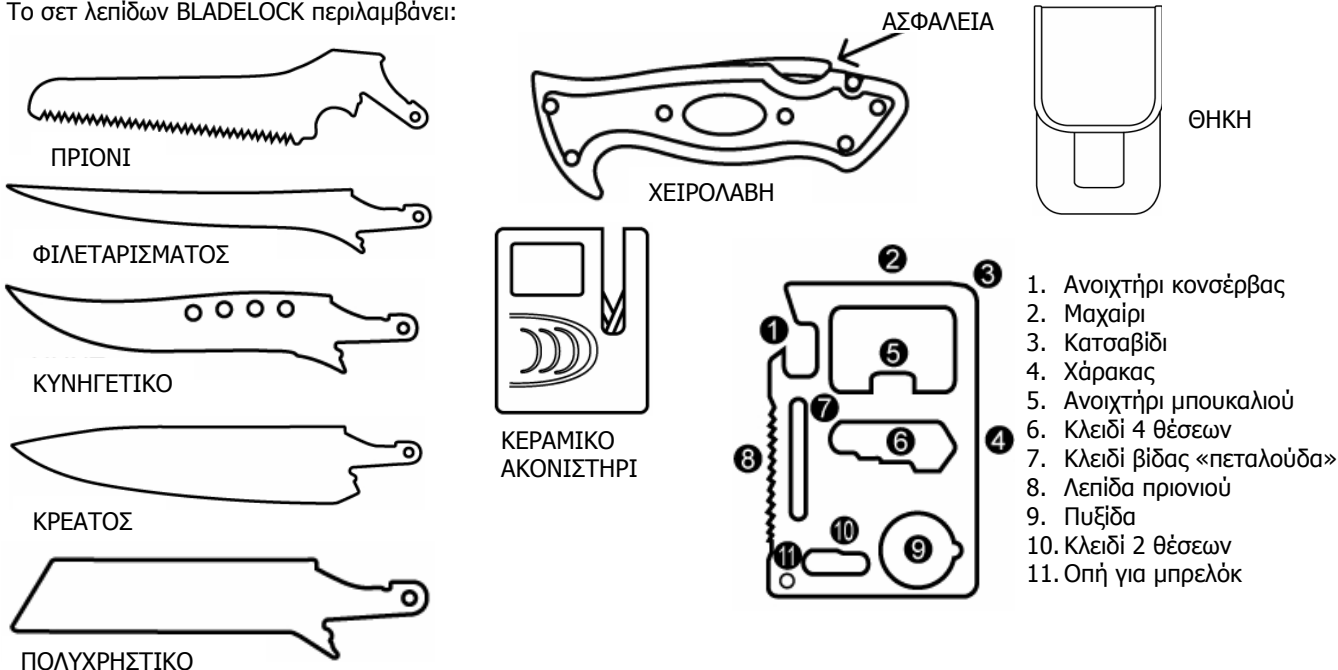

**BLADELOCK OUTDOORSMAN KNIVES-ΚΥΝΗΓΕΤΙΚΟ ΜΑΧΑΙΡΙ
ΟΔΗΓΙΕΣ ΧΡΗΣΗΣ**

ΠΡΟΣΟΧΗ

- ΟΙ ΛΕΠΙΔΕΣ ΕΙΝΑΙ ΠΟΛΥ ΑΙΧΜΗΡΕΣ
- Πριν βγάλετε το σετ λεπίδων από τη συσκευασία, παρακαλούμε διαβάστε αυτές τις οδηγίες εξ' ολοκλήρου και φυλάξτε τις για μελλοντική αναφορά.
- Ενώ χρησιμοποιείτε το BLADELOCK, βεβαιωθείτε ότι η ασφάλεια βρίσκεται στη θέση της.

Το σετ λεπίδων BLADELOCK περιλαμβάνει:

ΑΦΑΙΡΕΣΗ ΤΗΣ ΛΕΠΙΔΑΣ BLADELOCK

1. Όταν αφαιρείτε τη λεπίδα BLADELOCK, κρατάτε το πάνω μέρος της χειρολαβής με το ένα χέρι. Με το ελεύθερό σας χέρι, βγάλετε την ασφάλεια.
2. Αφού έχετε βγάλει την ασφάλεια, πιέστε ελαφρώς το κουμπί απελευθέρωσης.
3. Ενώ πιέζετε ακόμα το κουμπί απελευθέρωσης, τοποθετήστε το άλλο σας χέρι στο πάνω μέρος της λεπίδας και γλιστρήστε την προς τα έξω.
4. Επαναλάβετε αυτή τη διαδικασία με όλες τις λεπίδες.

ΕΙΣΑΓΩΓΗ ΤΗΣ ΛΕΠΙΔΑΣ BLADELOCK

1. Όταν εισάγετε τη λεπίδα BLADELOCK, κρατάτε το πάνω μέρος της χειρολαβής με το ένα χέρι. Με το ελεύθερό σας χέρι, βγάλετε την ασφάλεια.
2. Αφού έχετε βγάλει την ασφάλεια, πιέστε ελαφρώς το κουμπί απελευθέρωσης.
3. Ενώ πιέζετε ακόμα το κουμπί απελευθέρωσης, τοποθετήστε το άλλο σας χέρι στο πάνω μέρος της λεπίδας και εισάγετέ την μέχρι να ακουστεί το κλικ.
4. Επαναλάβετε αυτή τη διαδικασία με όλες τις λεπίδες.